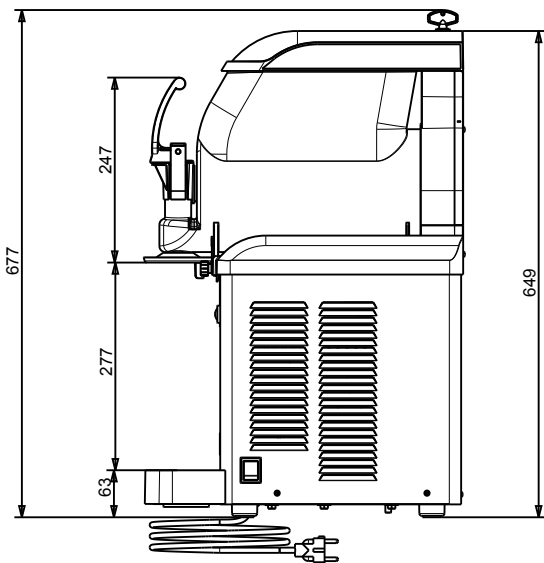

Electrolux
PROFESSIONAL

Heladas Dispensador de granizados congelados, cremas y helados suaves con 1 bol

Alzado

Lateral

Eléctrico

Suministro de voltaje

562514 (GTIPR290) 220-240 V/1 ph/50 Hz

Potencia eléctrica max.: 0.42 kW

Info

Dimensiones externas, ancho 260 mm

Dimensiones externas, fondo 425 mm

Dimensiones externas, alto 650 mm

Peso neto 28 kg

Sostenibilidad

Tipo de refrigerante: R290

Peso del refrigerante 62 g

Dispensador de granizados congelados, cremas y helados suaves con 1 bol
La Empresa se reserva el derecho de modificar especificaciones sin previo aviso