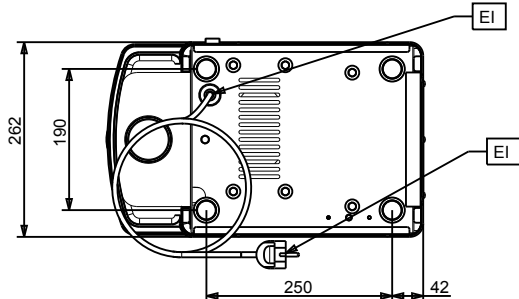

Planta

Eléctrico

Suministro de voltaje

562514 (GTIPR290) 220-240 V/1 ph/50 Hz

Potencia eléctrica max.: 0.42 kW

Info

Dimensiones externas, ancho 260 mm

Dimensiones externas, fondo 425 mm

Dimensiones externas, alto 650 mm

Peso neto 28 kg

Sostenibilidad

Tipo de refrigerante: R290

Peso del refrigerante 62 g

Dispensador de granizados congelados, cremas y helados suaves con 1 bol
La Empresa se reserva el derecho de modificar especificaciones sin previo aviso